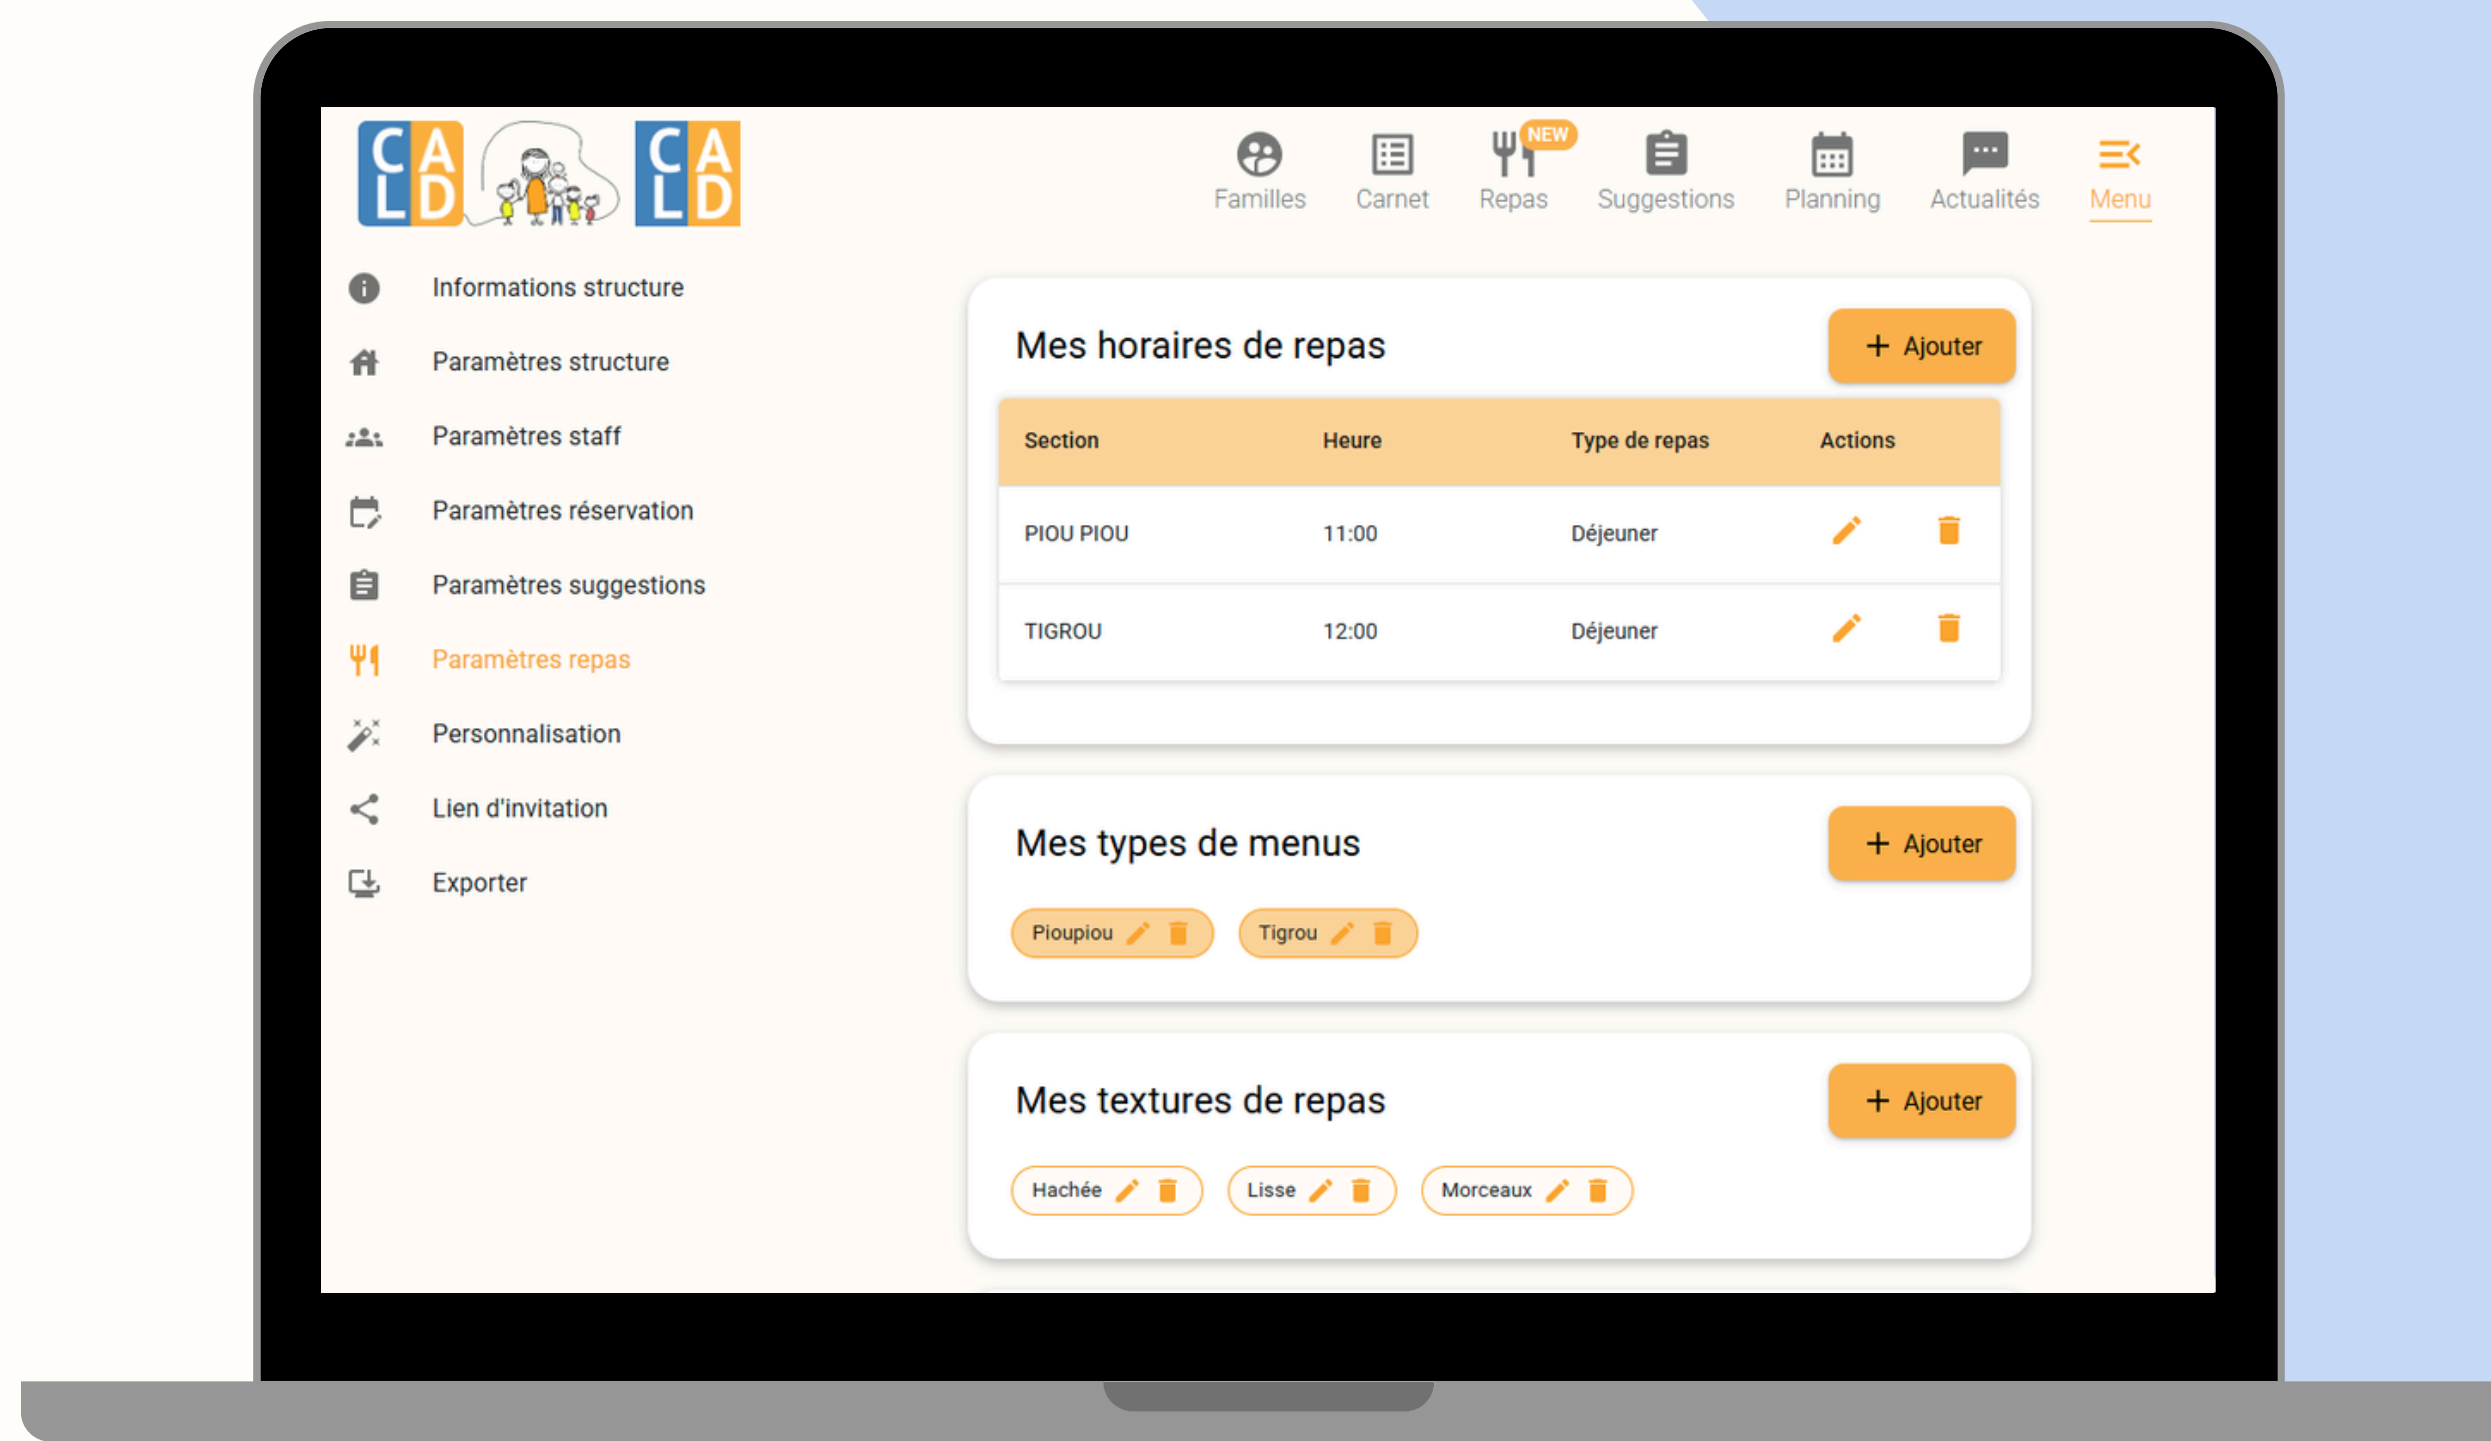

PAS À PAS | REPAS

CALD VOUS AIDE DANS L'EFFICACITÉ DE LA GESTION DE VOS COMMANDES DE REPAS

Définir vos paramètres repas :

Mes horaires de repas

[+ Ajouter](#)

Section	Heure	Type de repas	Actions
PIOU PIOU	11:00	Déjeuner	✎ 🗑️
TIGROU	12:00	Déjeuner	✎ 🗑️