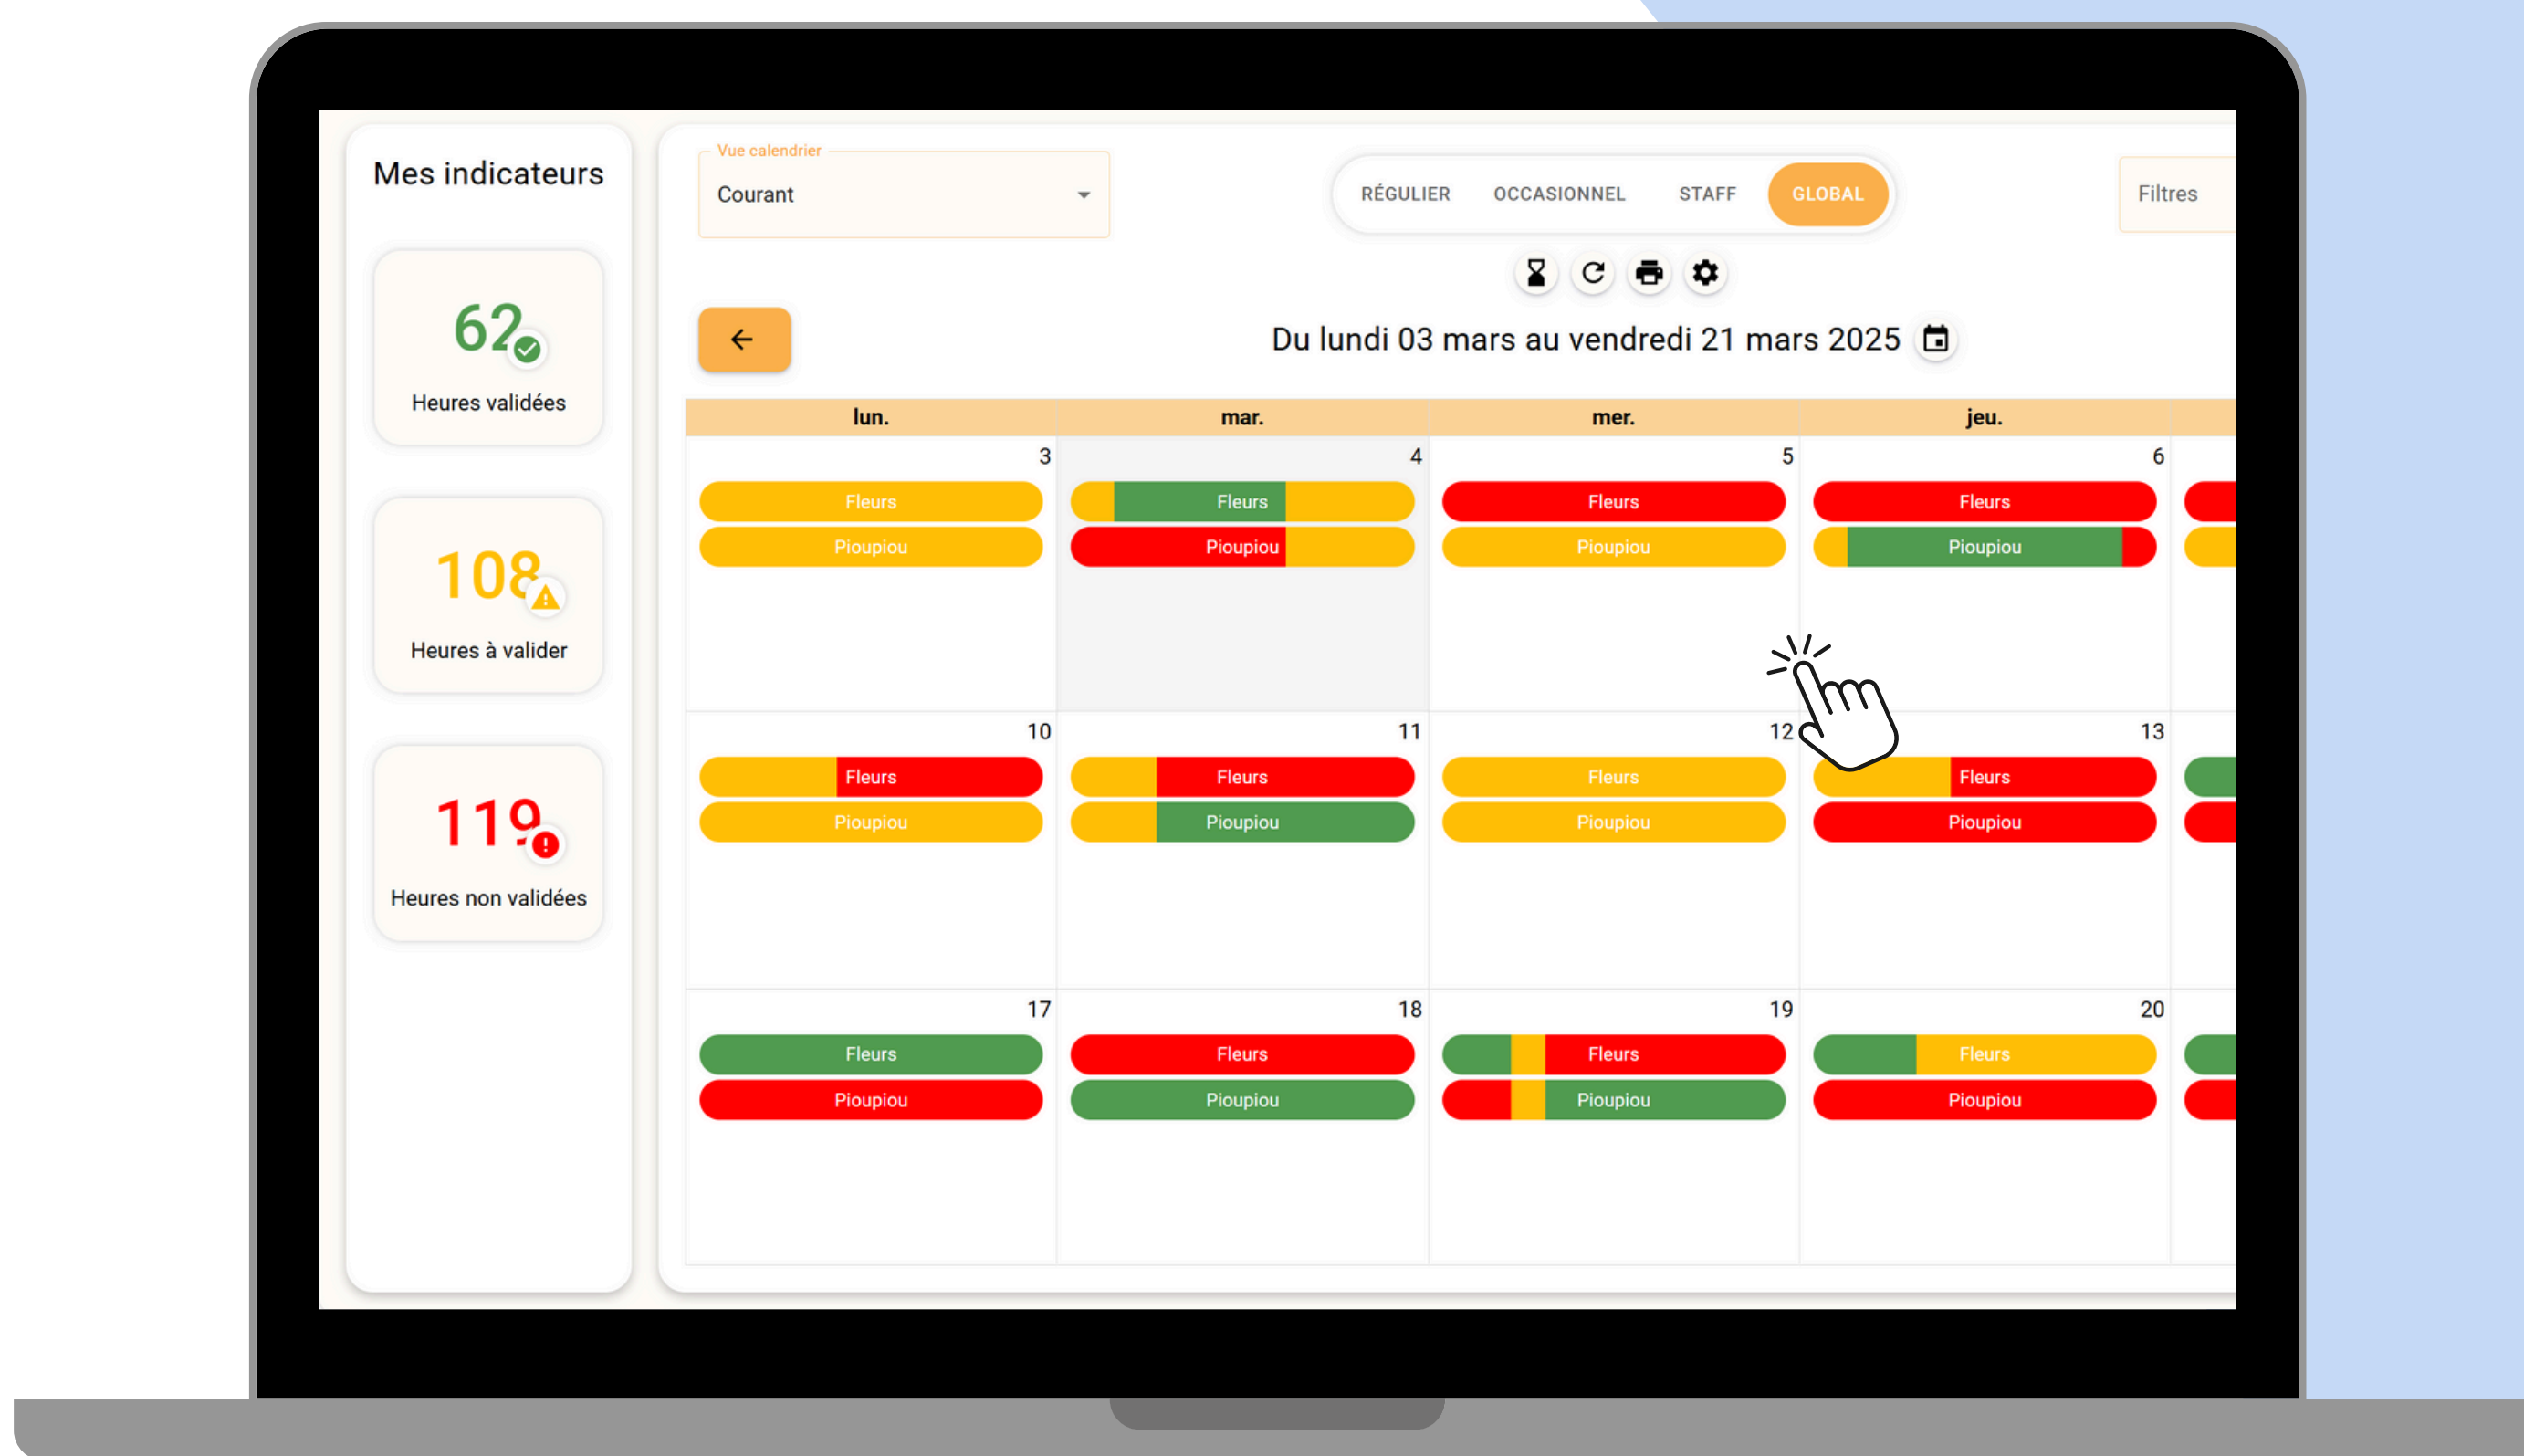

PLANNING GLOBAL

COMMENT DÉFINIR VOTRE PLANNING GLOBAL ?

Paramètres staff

Mes taux d'encadrement

+ Ajouter

Nom	Enfants / Staff	Sections associées	Actions
Fleurs	8	<ul style="list-style-type: none">Fleurs	
Pioupiou	5	<ul style="list-style-type: none">AbeillePioupiou	

COMBIEN D'ENFANTS POUR UN PROFESSIONNEL ?

AJOUTER UN TAUX D'ENCADREMENT

Nom*
Pioupiou

Enfant / Staff*
8

Mes sections
Pioupiou

✕ Fermer

+ Ajouter

SI VOS SECTIONS SONT DANS LA MÊME SALLE DE VIE VOUS AVEZ LA POSSIBILITÉ DE LES REGROUPER !