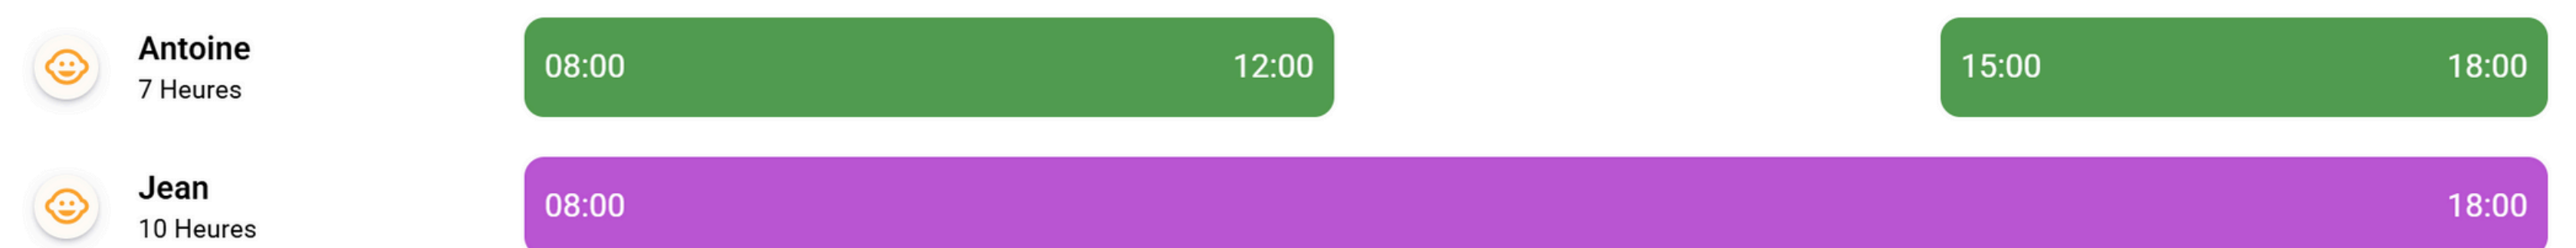

Aucun staffs

2
Staffs

2
Enfants

114
Heures disponibles

Staffs

Enfants présents

Places disponibles