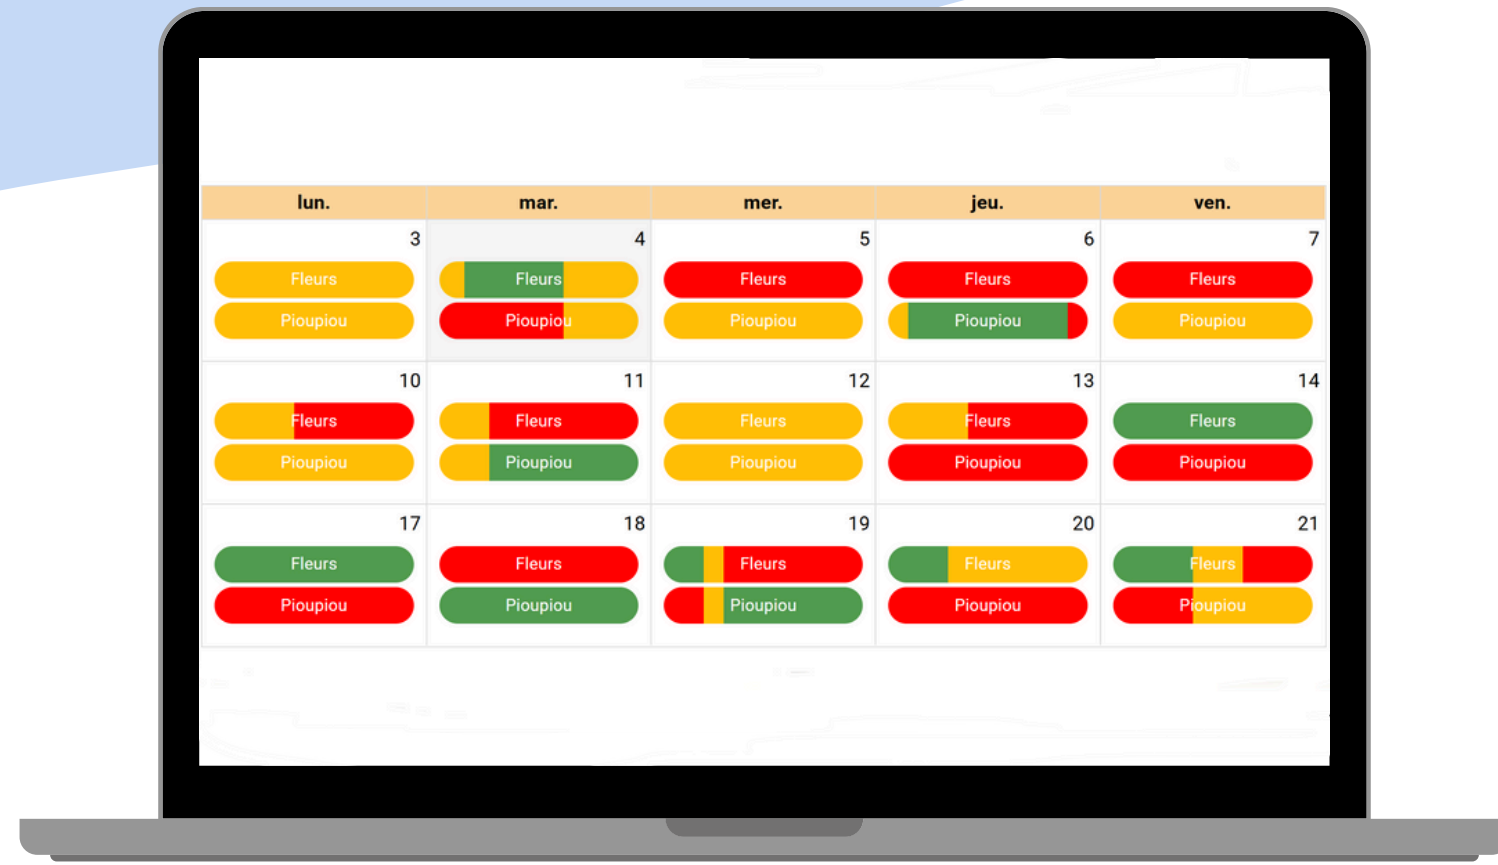

Lignes par page : 100 1-3 sur 3

 Liste des staffs

RÉGULIER OCCASIONNEL **STAFF** GLOBAL

Filtres

Du lundi 14 avril au vendredi 18 avril 2025

	Lun. 14/04	Mar. 15/04	Mer. 16/04	Jeu. 17/04	Ven. 18/04
 Moi 0 Heure					
 Antoine 0 Heure					
 0 Heure					

CLIQUEZ ICI 

AJOUTER UN JOUR DE TRAVAIL

Date
15/04/2025 

Choisir des dates

Début
09:00 

Fin
17:00 

Staff
Thierry

Encadrement
Pioupiou-Abeille

✕ Fermer

+ Ajouter

UTILISATION DU PLANNING GLOBAL

jeu. 6

Mes taux d'encadrement
Pioupiou

08:00 - 09:00

2 Enfants 1 Staff

Réal: 2 Enfants / Staff