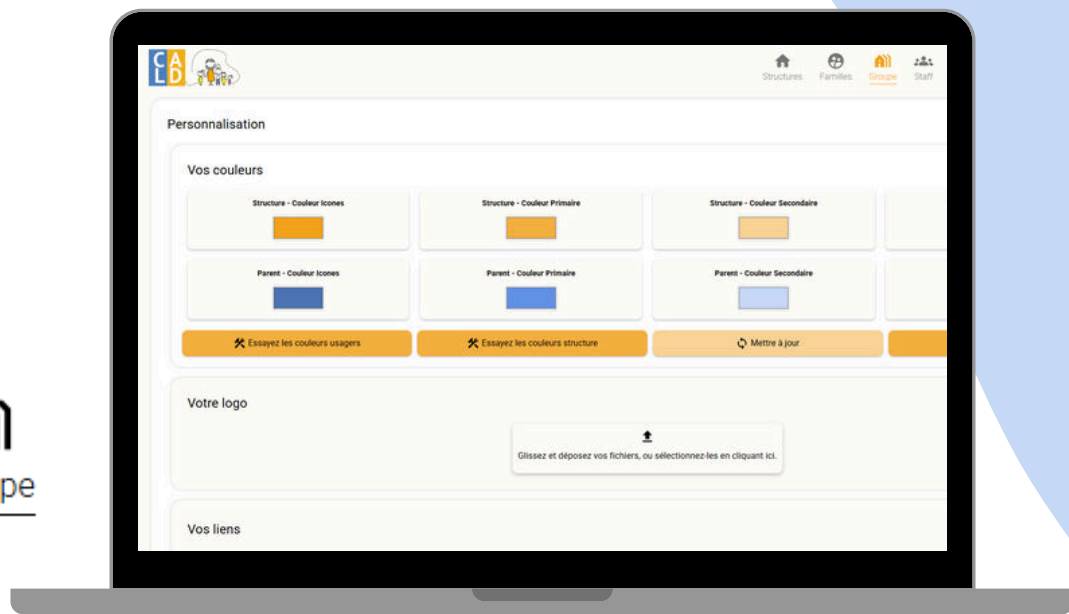

# LA PERSONNALISATION

CLIQUEZ ICI

Vos couleurs

Structure - Couleur Icones 	Structure - Couleur Primaire 	Structure - Couleur Secondaire 	Structure - Couleur De Fond 
Parent - Couleur Icones 	Parent - Couleur Primaire 	Parent - Couleur Secondaire 	Parent - Couleur De Fond 

Votre logo

Glissez et déposez vos fichiers, ou sélectionnez-les en cliquant ici.

Votre logo

Supprimer

Le **lien URL** offre un accès rapide, permettant aux usagers de gagner du temps en créant des raccourcis. (Paiement en ligne, site de la ville)

**AJOUTER UN LIEN**

Nom\*

Lien\*

Icône :

Mes structures

**X Fermer** **+ Ajouter**